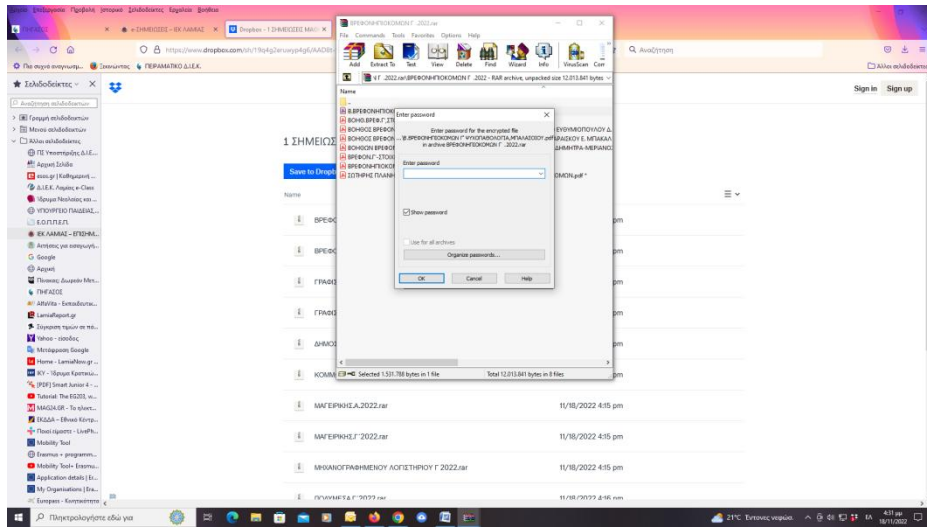

ΠΩΣ ΝΑ ΚΑΤΕΒΑΣΩ ΤΙΣ ΣΗΜΕΙΩΣΕΙΣ ΜΟΥ

ΒΗΜΑ 1^ο

ΑΝΟΙΓΩ ΤΟΝ ΣΥΝΔΕΣΜΟ e-ΣΗΜΕΙΩΣΕΙΣ ΣΤΗΝ ΙΣΤΟΣΕΛΙΔΑ ΤΟΥ ΠΕΙΡΑΜΑΤΙΚΟΥ ΙΕΚ ΛΑΜΙΑΣ

ΒΗΜΑ 2^ο

ΕΠΙΛΕΓΩ ΤΗΝ ΕΙΔΙΚΟΤΗΤΑ ΜΟΥ ΚΑΙ ΚΑΝΩ ΚΛΙΚ ΣΤΟ DOWNLOAD

ΒΗΜΑ3ο

ΣΤΙΣ ΛΗΨΕΙΣ ΤΟΥ ΥΠΟΛΟΓΙΣΤΗ ΜΟΥ ΠΑΤΑΩ ΑΝΟΙΓΜΑ ΑΡΧΕΙΟΥ

ΒΗΜΑ 4^ο

ΔΙΠΛΟ ΚΛΙΚ ΣΤΟΝ ΦΑΚΕΛΟ ΤΗΣ ΕΙΔΙΚΟΤΗΤΑΣ ΜΟΥ

ΒΗΜΑ 4^ο

ΕΙΣΑΓΩ ΤΟΝ ΚΩΔΙΚΟ ΠΟΥ ΜΟΥ ΕΧΕΙ ΔΟΘΕΙ ΑΠΟ ΤΗΝ ΓΡΑΜΜΑΤΕΙΑ

ΒΗΜΑ 5^ο

ΟΙ ΣΗΜΕΙΩΣΕΙΣ ΜΟΥ ΕΙΝΑΙ ΕΤΟΙΜΕΣ !!!