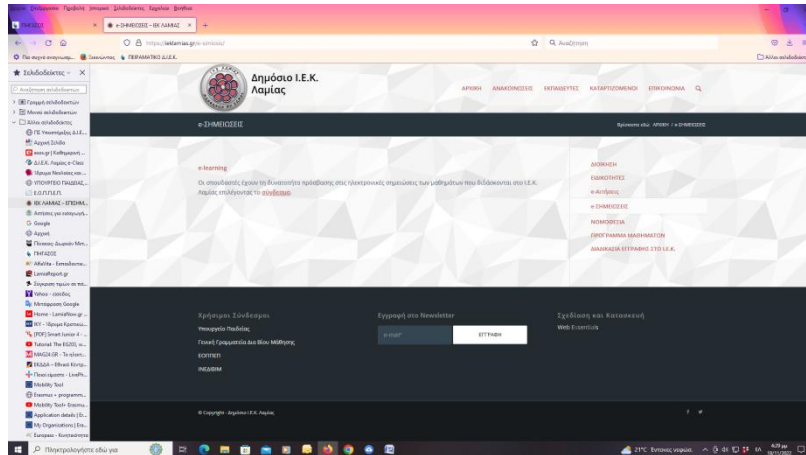

ΠΩΣ ΝΑ ΚΑΤΕΒΑΣΩ ΤΙΣ ΣΗΜΕΙΩΣΕΙΣ ΜΟΥ

ΒΗΜΑ 1^ο

ΑΝΟΙΓΩ ΤΟΝ ΣΥΝΔΕΣΜΟ e-ΣΗΜΕΙΩΣΕΙΣ ΣΤΗΝ ΙΣΤΟΣΕΛΙΔΑ ΤΟΥ ΠΕΙΡΑΜΑΤΙΚΟΥ ΙΕΚ ΛΑΜΙΑΣ

ΒΗΜΑ 2^ο

ΕΠΙΛΕΓΩ ΤΗΝ ΕΙΔΙΚΟΤΗΤΑ ΜΟΥ ΚΑΙ ΚΑΝΩ ΚΛΙΚ ΣΤΟ DOWNLOAD

ΒΗΜΑ3ο

ΣΤΙΣ ΛΗΨΕΙΣ ΤΟΥ ΥΠΟΛΟΓΙΣΤΗ ΜΟΥ ΠΑΤΑΩ ΑΝΟΙΓΜΑ ΑΡΧΕΙΟΥ

ΒΗΜΑ 4^ο

ΔΙΠΛΟ ΚΛΙΚ ΣΤΟΝ ΦΑΚΕΛΟ ΤΗΣ ΕΙΔΙΚΟΤΗΤΑΣ ΜΟΥ

ΒΗΜΑ 4^ο

ΕΙΣΑΓΩ ΤΟΝ ΚΩΔΙΚΟ ΠΟΥ ΜΟΥ ΕΧΕΙ ΔΟΘΕΙ ΑΠΟ ΤΗΝ ΓΡΑΜΜΑΤΕΙΑ

ΒΗΜΑ 5^ο

ΟΙ ΣΗΜΕΙΩΣΕΙΣ ΜΟΥ ΕΙΝΑΙ ΕΤΟΙΜΕΣ !!!