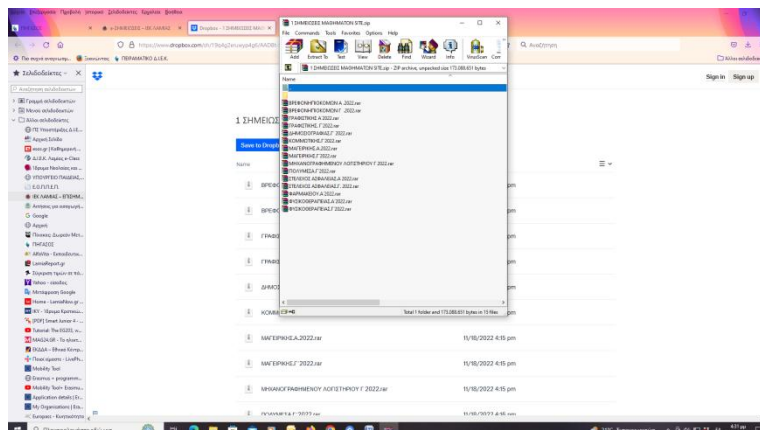

ΠΩΣ ΝΑ ΚΑΤΕΒΑΣΩ ΤΙΣ ΣΗΜΕΙΩΣΕΙΣ ΜΟΥ

ΒΗΜΑ 1^ο

ΑΝΟΙΓΩ ΤΟΝ ΣΥΝΔΕΣΜΟ e-ΣΗΜΕΙΩΣΕΙΣ ΣΤΗΝ ΙΣΤΟΣΕΛΙΔΑ ΤΟΥ ΠΕΙΡΑΜΑΤΙΚΟΥ ΙΕΚ ΛΑΜΙΑΣ

ΒΗΜΑ 2^ο

ΕΠΙΛΕΓΩ ΤΗΝ ΕΙΔΙΚΟΤΗΤΑ ΜΟΥ ΚΑΙ ΚΑΝΩ ΚΛΙΚ ΣΤΟ DOWNLOAD

ΒΗΜΑ3ο

ΣΤΙΣ ΛΗΨΕΙΣ ΤΟΥ ΥΠΟΛΟΓΙΣΤΗ ΜΟΥ ΠΑΤΑΩ ΑΝΟΙΓΜΑ ΑΡΧΕΙΟΥ

ΒΗΜΑ 4^ο

ΔΙΠΛΟ ΚΛΙΚ ΣΤΟΝ ΦΑΚΕΛΟ ΤΗΣ ΕΙΔΙΚΟΤΗΤΑΣ ΜΟΥ

ΒΗΜΑ 4^ο

ΕΙΣΑΓΩ ΤΟΝ ΚΩΔΙΚΟ ΠΟΥ ΜΟΥ ΕΧΕΙ ΔΟΘΕΙ ΑΠΟ ΤΗΝ ΓΡΑΜΜΑΤΕΙΑ

ΒΗΜΑ 5^ο

ΟΙ ΣΗΜΕΙΩΣΕΙΣ ΜΟΥ ΕΙΝΑΙ ΕΤΟΙΜΕΣ !!!