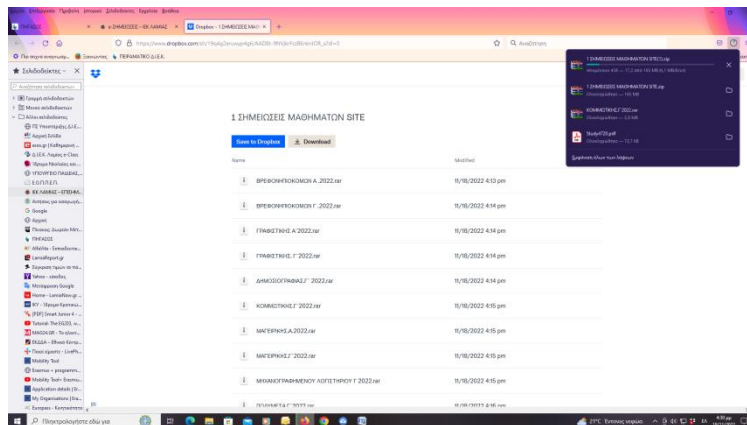

ΠΩΣ ΝΑ ΚΑΤΕΒΑΣΩ ΤΙΣ ΣΗΜΕΙΩΣΕΙΣ ΜΟΥ

ΒΗΜΑ 1^ο

ΑΝΟΙΓΩ ΤΟΝ ΣΥΝΔΕΣΜΟ e-ΣΗΜΕΙΩΣΕΙΣ ΣΤΗΝ ΙΣΤΟΣΕΛΙΔΑ ΤΟΥ ΠΕΙΡΑΜΑΤΙΚΟΥ ΙΕΚ ΛΑΜΙΑΣ

ΒΗΜΑ 2^ο

ΕΠΙΛΕΓΩ ΤΗΝ ΕΙΔΙΚΟΤΗΤΑ ΜΟΥ ΚΑΙ ΚΑΝΩ ΚΛΙΚ ΣΤΟ DOWNLOAD

ΒΗΜΑ3ο

ΣΤΙΣ ΛΗΨΕΙΣ ΤΟΥ ΥΠΟΛΟΓΙΣΤΗ ΜΟΥ ΠΑΤΑΩ ΑΝΟΙΓΜΑ ΑΡΧΕΙΟΥ

ΒΗΜΑ 4^ο

ΔΙΠΛΟ ΚΛΙΚ ΣΤΟΝ ΦΑΚΕΛΟ ΤΗΣ ΕΙΔΙΚΟΤΗΤΑΣ ΜΟΥ

ΒΗΜΑ 4^ο

ΕΙΣΑΓΩ ΤΟΝ ΚΩΔΙΚΟ ΠΟΥ ΜΟΥ ΕΧΕΙ ΔΟΘΕΙ ΑΠΟ ΤΗΝ ΓΡΑΜΜΑΤΕΙΑ

ΒΗΜΑ 5^ο

ΟΙ ΣΗΜΕΙΩΣΕΙΣ ΜΟΥ ΕΙΝΑΙ ΕΤΟΙΜΕΣ !!!