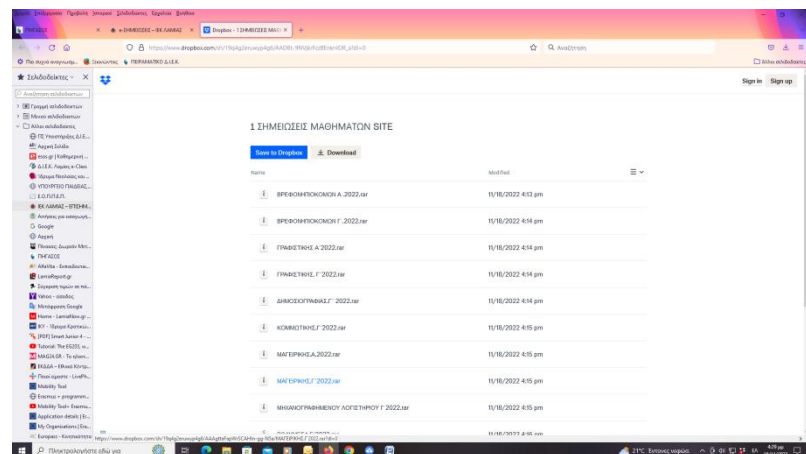

ΠΩΣ ΝΑ ΚΑΤΕΒΑΣΩ ΤΙΣ ΣΗΜΕΙΩΣΕΙΣ ΜΟΥ

ΒΗΜΑ 1^ο

ΑΝΟΙΓΩ ΤΟΝ ΣΥΝΔΕΣΜΟ e-ΣΗΜΕΙΩΣΕΙΣ ΣΤΗΝ ΙΣΤΟΣΕΛΙΔΑ ΤΟΥ ΠΕΙΡΑΜΑΤΙΚΟΥ ΙΕΚ ΛΑΜΙΑΣ

ΒΗΜΑ 2^ο

ΕΠΙΛΕΓΩ ΤΗΝ ΕΙΔΙΚΟΤΗΤΑ ΜΟΥ ΚΑΙ ΚΑΝΩ ΚΛΙΚ ΣΤΟ DOWNLOAD

ΒΗΜΑ3ο

ΣΤΙΣ ΛΗΨΕΙΣ ΤΟΥ ΥΠΟΛΟΓΙΣΤΗ ΜΟΥ ΠΑΤΑΩ ΑΝΟΙΓΜΑ ΑΡΧΕΙΟΥ

ΒΗΜΑ 4^ο

ΔΙΠΛΟ ΚΛΙΚ ΣΤΟΝ ΦΑΚΕΛΟ ΤΗΣ ΕΙΔΙΚΟΤΗΤΑΣ ΜΟΥ

ΒΗΜΑ 4^ο

ΕΙΣΑΓΩ ΤΟΝ ΚΩΔΙΚΟ ΠΟΥ ΜΟΥ ΕΧΕΙ ΔΟΘΕΙ ΑΠΟ ΤΗΝ ΓΡΑΜΜΑΤΕΙΑ

ΒΗΜΑ 5^ο

ΟΙ ΣΗΜΕΙΩΣΕΙΣ ΜΟΥ ΕΙΝΑΙ ΕΤΟΙΜΕΣ !!!