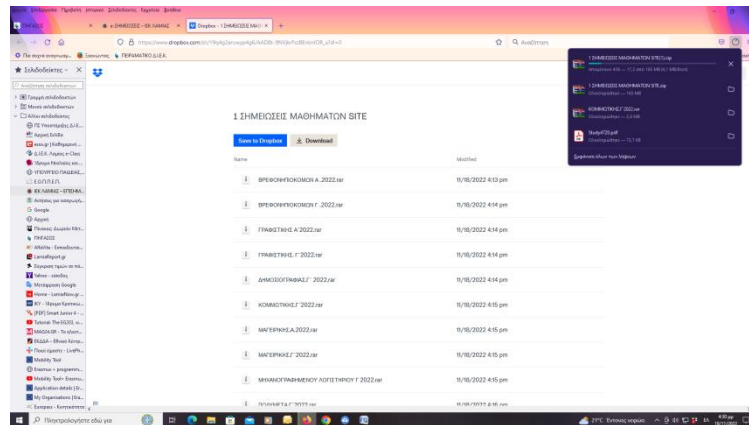

ΠΩΣ ΝΑ ΚΑΤΕΒΑΣΩ ΤΙΣ ΣΗΜΕΙΩΣΕΙΣ ΜΟΥ

Οδηγίες – επιμέλεια : ΘΕΟΔΩΡΑ ΓΙΑΝΝΟΥΤΣΟΥ

ΒΗΜΑ 1^ο

ΑΝΟΙΓΩ ΤΟΝ ΣΥΝΔΕΣΜΟ e-ΣΗΜΕΙΩΣΕΙΣ ΣΤΗΝ ΙΣΤΟΣΕΛΙΔΑ ΤΟΥ ΠΕΙΡΑΜΑΤΙΚΟΥ ΙΕΚ ΛΑΜΙΑΣ

ΒΗΜΑ 2^ο

ΕΠΙΛΕΓΩ ΤΗΝ ΕΙΔΙΚΟΤΗΤΑ ΜΟΥ ΚΑΙ ΚΑΝΩ ΚΛΙΚ ΣΤΟ DOWNLOAD

ΒΗΜΑ 3ο

ΣΤΙΣ ΛΗΨΕΙΣ ΤΟΥ ΥΠΟΛΟΓΙΣΤΗ ΜΟΥ ΠΑΤΑΩ ΑΝΟΙΓΜΑ ΑΡΧΕΙΟΥ

ΒΗΜΑ 4^ο

ΔΙΠΛΟ ΚΛΙΚ ΣΤΟΝ ΦΑΚΕΛΟ ΤΗΣ ΕΙΔΙΚΟΤΗΤΑΣ ΜΟΥ

ΒΗΜΑ 5^ο

ΕΙΣΑΓΩ ΤΟΝ ΚΩΔΙΚΟ ΠΟΥ ΜΟΥ ΕΧΕΙ ΔΟΘΕΙ ΑΠΟ ΤΗΝ ΓΡΑΜΜΑΤΕΙΑ

ΒΗΜΑ 6^ο

ΟΙ ΣΗΜΕΙΩΣΕΙΣ ΜΟΥ ΕΙΝΑΙ ΕΤΟΙΜΕΣ !!!