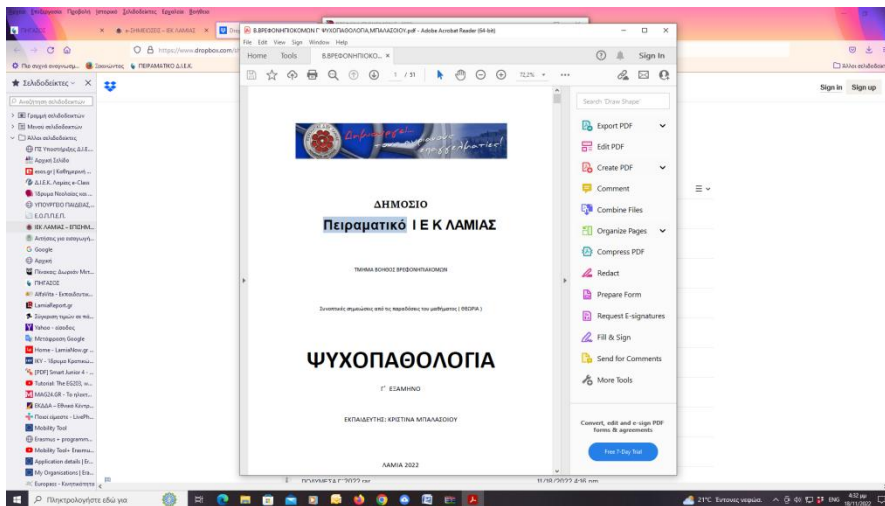

ΒΗΜΑ 3ο

ΣΤΙΣ ΛΗΨΕΙΣ ΤΟΥ ΥΠΟΛΟΓΙΣΤΗ ΜΟΥ ΠΑΤΑΩ ΑΝΟΙΓΜΑ ΑΡΧΕΙΟΥ

ΒΗΜΑ 4^ο

ΔΙΠΛΟ ΚΛΙΚ ΣΤΟΝ ΦΑΚΕΛΟ ΤΗΣ ΕΙΔΙΚΟΤΗΤΑΣ ΜΟΥ

ΒΗΜΑ 5^ο

ΕΙΣΑΓΩ ΤΟΝ ΚΩΔΙΚΟ ΠΟΥ ΜΟΥ ΕΧΕΙ ΔΟΘΕΙ ΑΠΟ ΤΗΝ ΓΡΑΜΜΑΤΕΙΑ

ΒΗΜΑ 6^ο

ΟΙ ΣΗΜΕΙΩΣΕΙΣ ΜΟΥ ΕΙΝΑΙ ΕΤΟΙΜΕΣ !!!