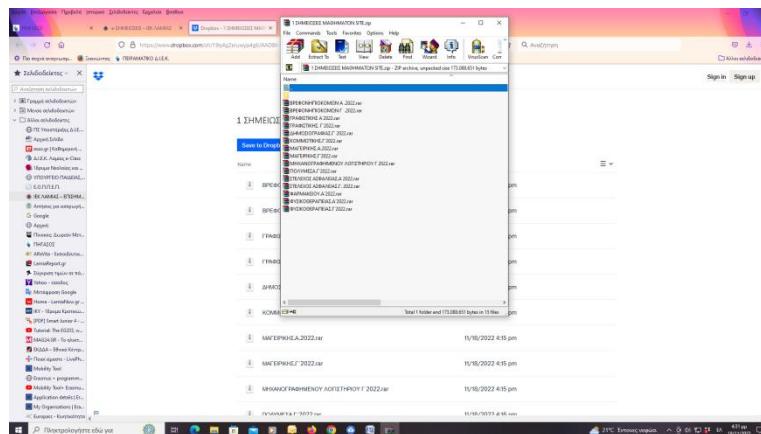

ΠΩΣ ΝΑ ΚΑΤΕΒΑΣΩ ΤΙΣ ΣΗΜΕΙΩΣΕΙΣ ΜΟΥ

Οδηγίες – επιμέλεια : ΘΕΟΔΩΡΑ ΓΙΑΝΝΟΥΤΣΟΥ

ΒΗΜΑ 1^ο

ΑΝΟΙΓΩ ΤΟΝ ΣΥΝΔΕΣΜΟ e-ΣΗΜΕΙΩΣΕΙΣ ΣΤΗΝ ΙΣΤΟΣΕΛΙΔΑ ΤΟΥ ΠΕΙΡΑΜΑΤΙΚΟΥ ΙΕΚ ΛΑΜΙΑΣ

ΒΗΜΑ 2^ο

ΕΠΙΛΕΓΩ ΤΗΝ ΕΙΔΙΚΟΤΗΤΑ ΜΟΥ ΚΑΙ ΚΑΝΩ ΚΛΙΚ ΣΤΟ DOWNLOAD

ΒΗΜΑ 3ο

ΣΤΙΣ ΛΗΨΕΙΣ ΤΟΥ ΥΠΟΛΟΓΙΣΤΗ ΜΟΥ ΠΑΤΑΩ ΑΝΟΙΓΜΑ ΑΡΧΕΙΟΥ

ΒΗΜΑ 4^ο

ΔΙΠΛΟ ΚΛΙΚ ΣΤΟΝ ΦΑΚΕΛΟ ΤΗΣ ΕΙΔΙΚΟΤΗΤΑΣ ΜΟΥ

ΒΗΜΑ 5^ο

ΕΙΣΑΓΩ ΤΟΝ ΚΩΔΙΚΟ ΠΟΥ ΜΟΥ ΕΧΕΙ ΔΟΘΕΙ ΑΠΟ ΤΗΝ ΓΡΑΜΜΑΤΕΙΑ

ΒΗΜΑ 6^ο

ΟΙ ΣΗΜΕΙΩΣΕΙΣ ΜΟΥ ΕΙΝΑΙ ΕΤΟΙΜΕΣ !!!