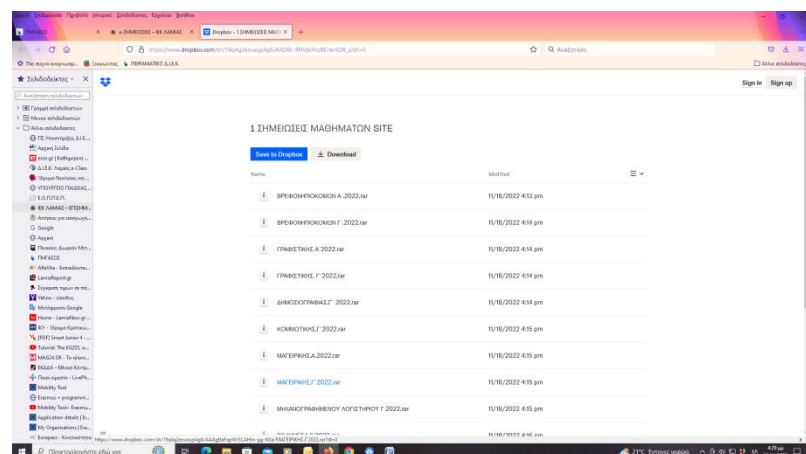

ΠΩΣ ΝΑ ΚΑΤΕΒΑΣΩ ΤΙΣ ΣΗΜΕΙΩΣΕΙΣ ΜΟΥ

Οδηγίες – επιμέλεια : ΘΕΟΔΩΡΑ ΓΙΑΝΝΟΥΤΣΟΥ

ΒΗΜΑ 1^ο

ΑΝΟΙΓΩ ΤΟΝ ΣΥΝΔΕΣΜΟ e-ΣΗΜΕΙΩΣΕΙΣ ΣΤΗΝ ΙΣΤΟΣΕΛΙΔΑ ΤΟΥ ΠΕΙΡΑΜΑΤΙΚΟΥ ΙΕΚ ΛΑΜΙΑΣ

ΒΗΜΑ 2^ο

ΕΠΙΛΕΓΩ ΤΗΝ ΕΙΔΙΚΟΤΗΤΑ ΜΟΥ ΚΑΙ ΚΑΝΩ ΚΛΙΚ ΣΤΟ DOWNLOAD

ΒΗΜΑ 3ο

ΣΤΙΣ ΛΗΨΕΙΣ ΤΟΥ ΥΠΟΛΟΓΙΣΤΗ ΜΟΥ ΠΑΤΑΩ ΑΝΟΙΓΜΑ ΑΡΧΕΙΟΥ

ΒΗΜΑ 4^ο

ΔΙΠΛΟ ΚΛΙΚ ΣΤΟΝ ΦΑΚΕΛΟ ΤΗΣ ΕΙΔΙΚΟΤΗΤΑΣ ΜΟΥ

ΒΗΜΑ 5^ο

ΕΙΣΑΓΩ ΤΟΝ ΚΩΔΙΚΟ ΠΟΥ ΜΟΥ ΕΧΕΙ ΔΟΘΕΙ ΑΠΟ ΤΗΝ ΓΡΑΜΜΑΤΕΙΑ

ΒΗΜΑ 6^ο

ΟΙ ΣΗΜΕΙΩΣΕΙΣ ΜΟΥ ΕΙΝΑΙ ΕΤΟΙΜΕΣ !!!