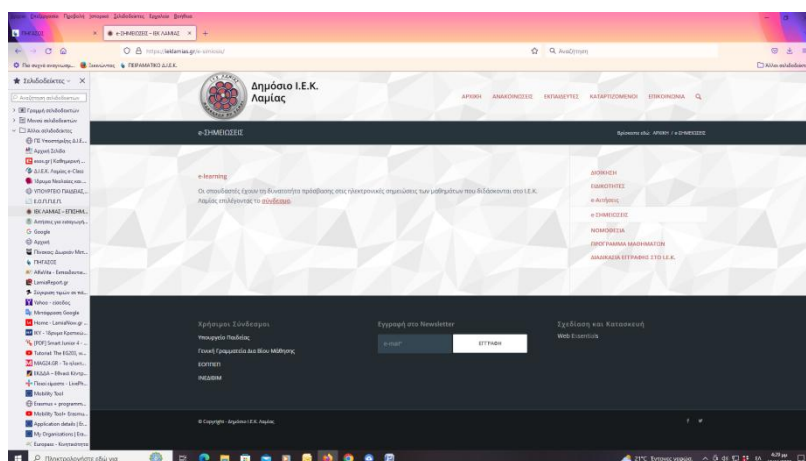

ΠΩΣ ΝΑ ΚΑΤΕΒΑΣΩ ΤΙΣ ΣΗΜΕΙΩΣΕΙΣ ΜΟΥ

Οδηγίες – επιμέλεια : ΘΕΟΔΩΡΑ ΓΙΑΝΝΟΥΤΣΟΥ

ΒΗΜΑ 1^ο

ΑΝΟΙΓΩ ΤΟΝ ΣΥΝΔΕΣΜΟ e-ΣΗΜΕΙΩΣΕΙΣ ΣΤΗΝ ΙΣΤΟΣΕΛΙΔΑ ΤΟΥ ΠΕΙΡΑΜΑΤΙΚΟΥ ΙΕΚ ΛΑΜΙΑΣ

ΒΗΜΑ 2^ο

ΕΠΙΛΕΓΩ ΤΗΝ ΕΙΔΙΚΟΤΗΤΑ ΜΟΥ ΚΑΙ ΚΑΝΩ ΚΛΙΚ ΣΤΟ DOWNLOAD

ΒΗΜΑ 3ο

ΣΤΙΣ ΛΗΨΕΙΣ ΤΟΥ ΥΠΟΛΟΓΙΣΤΗ ΜΟΥ ΠΑΤΑΩ ΑΝΟΙΓΜΑ ΑΡΧΕΙΟΥ

ΒΗΜΑ 4^ο

ΔΙΠΛΟ ΚΛΙΚ ΣΤΟΝ ΦΑΚΕΛΟ ΤΗΣ ΕΙΔΙΚΟΤΗΤΑΣ ΜΟΥ

ΒΗΜΑ 5^ο

ΕΙΣΑΓΩ ΤΟΝ ΚΩΔΙΚΟ ΠΟΥ ΜΟΥ ΕΧΕΙ ΔΟΘΕΙ ΑΠΟ ΤΗΝ ΓΡΑΜΜΑΤΕΙΑ

ΒΗΜΑ 6^ο

ΟΙ ΣΗΜΕΙΩΣΕΙΣ ΜΟΥ ΕΙΝΑΙ ΕΤΟΙΜΕΣ !!!