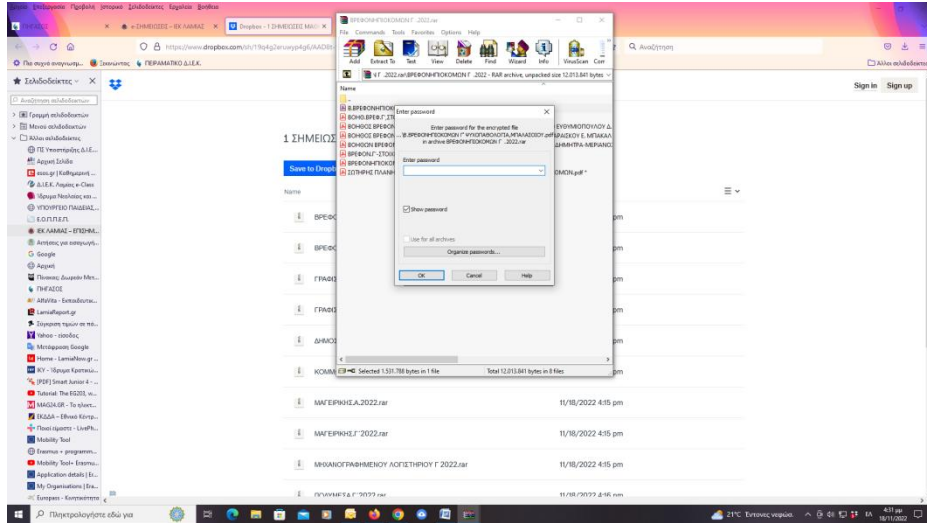

ΒΗΜΑ 3ο

ΣΤΙΣ ΛΗΨΕΙΣ ΤΟΥ ΥΠΟΛΟΓΙΣΤΗ ΜΟΥ ΠΑΤΑΩ ΑΝΟΙΓΜΑ ΑΡΧΕΙΟΥ

ΒΗΜΑ 4^ο

ΔΙΠΛΟ ΚΛΙΚ ΣΤΟΝ ΦΑΚΕΛΟ ΤΗΣ ΕΙΔΙΚΟΤΗΤΑΣ ΜΟΥ

ΒΗΜΑ 5^ο

ΕΙΣΑΓΩ ΤΟΝ ΚΩΔΙΚΟ ΠΟΥ ΜΟΥ ΕΧΕΙ ΔΟΘΕΙ ΑΠΟ ΤΗΝ ΓΡΑΜΜΑΤΕΙΑ

ΒΗΜΑ 6^ο

ΟΙ ΣΗΜΕΙΩΣΕΙΣ ΜΟΥ ΕΙΝΑΙ ΕΤΟΙΜΕΣ !!!